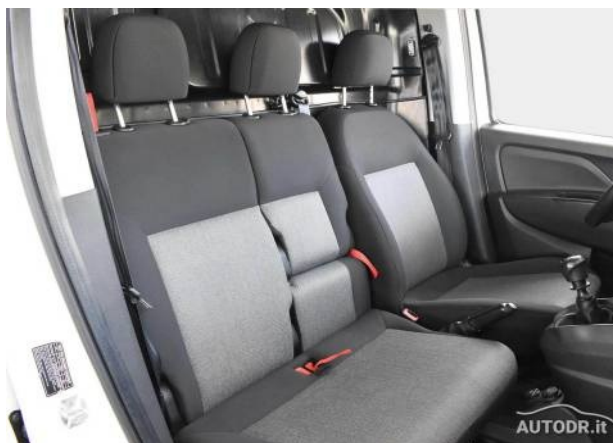

venire a visitarci presso **AUTODR.it**.